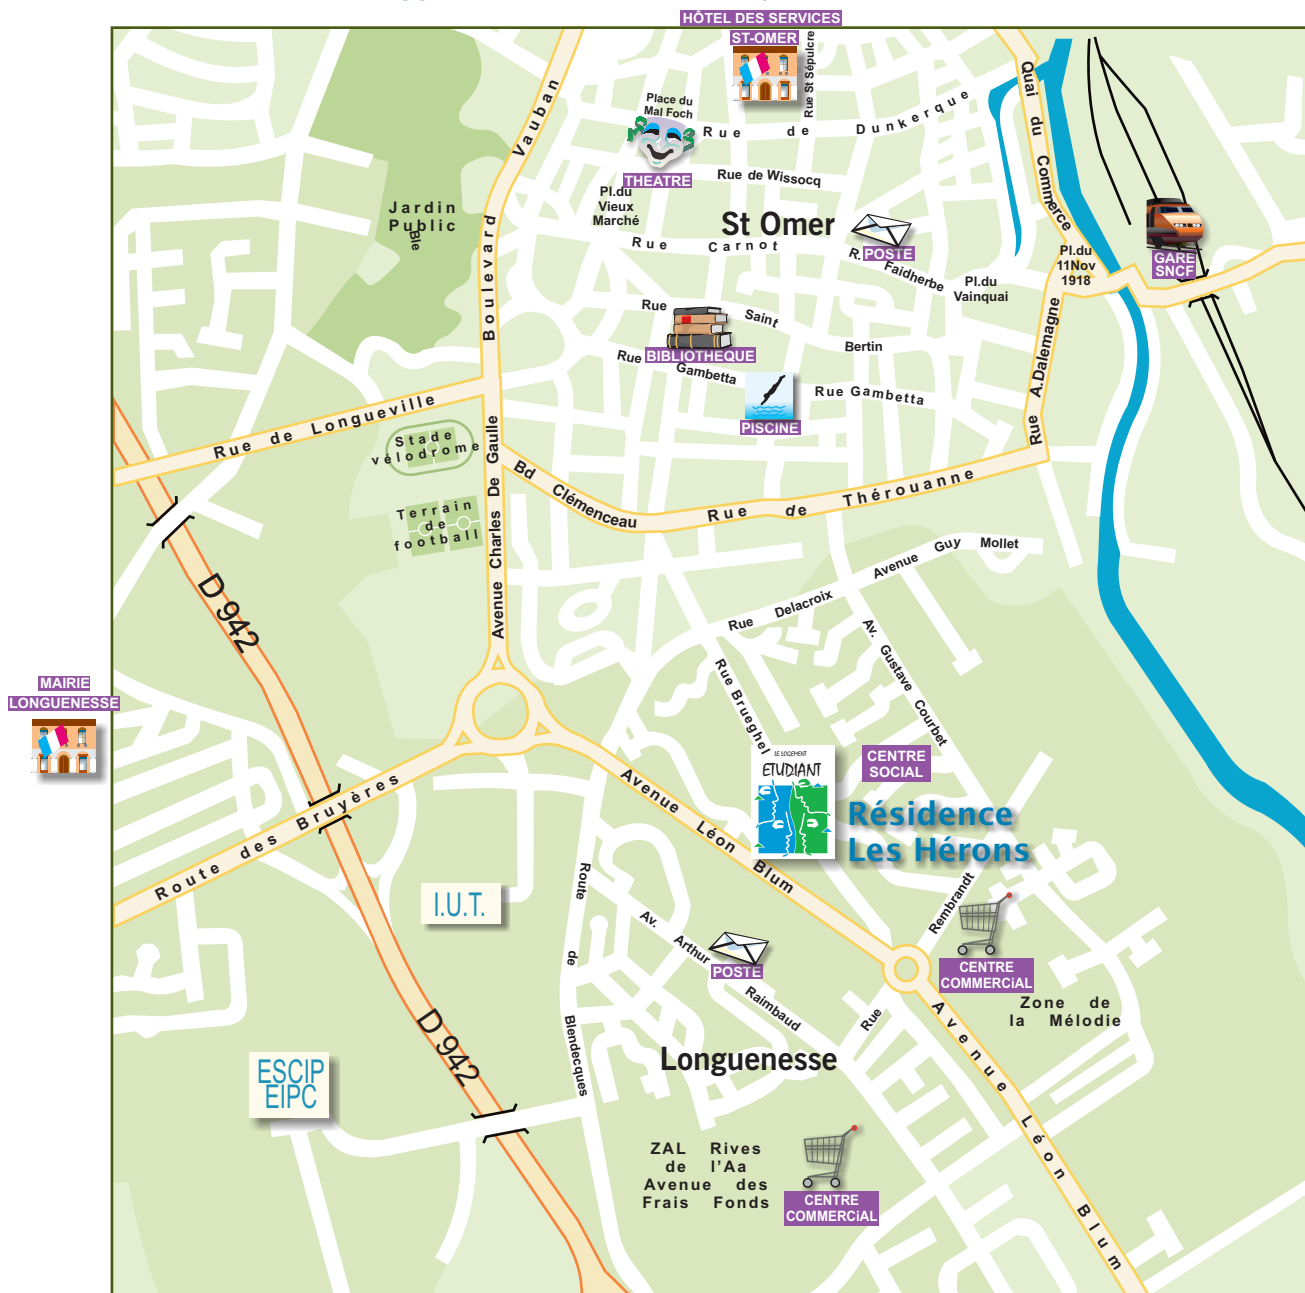

### équipements individuels

chambres meublées dotées de salles d'eau, WC et d'une cuisine équipée ou studio  
accès sans fil à internet illimité et gratuit  
réception téléphonie mobile

Située en limite de Saint-Omer sur la commune de Longuenesse, cette résidence est conçue pour accueillir les étudiants. Composée de 53 chambres, avec de nombreux services intégrés, elle est située près des services publics et des commerces, des équipements culturels et sportifs et bénéficie du transport collectif CASOBUS (réseau de bus de l'Agglomération de Saint-Omer)